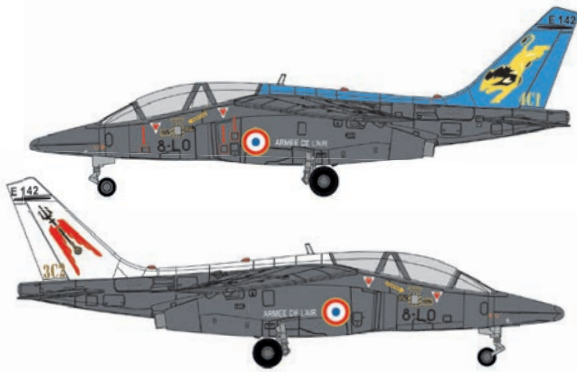

↔ 7,5 cm    1:500  
34,95 €

019453 ↔ 11,0 cm ↻ HO 1:87  
 Aerolot (Polska Linja Lotnicza „Aerolot”) Junkers F13 – P-PALP 65,95 €

Photo: Warsaw-Mokotów Airport, October 1926 (Narodowe Archiwum Cyfrowe)

580816 ↔ 17,0 cm ↻ 1:72  
 French Air Force Alpha Jet E – ETO 01.008 (Escadron de transition opérationnelle “Saintonge”, Base aérienne 120, Cazaux – E142 / 8-LO 65,95 €