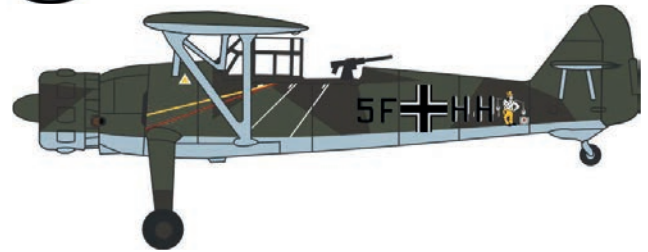

81AC120S ↔ 15,1 cm ↻ 1:72
Henschel 126A - H.Gaub/G.Schroder, Aufklärungsgruppe 14 (Reconnaissance Group 14), Poland 1939 (ohne Hakenkreuz / without Swastika) – 5F*HH 29,95 €